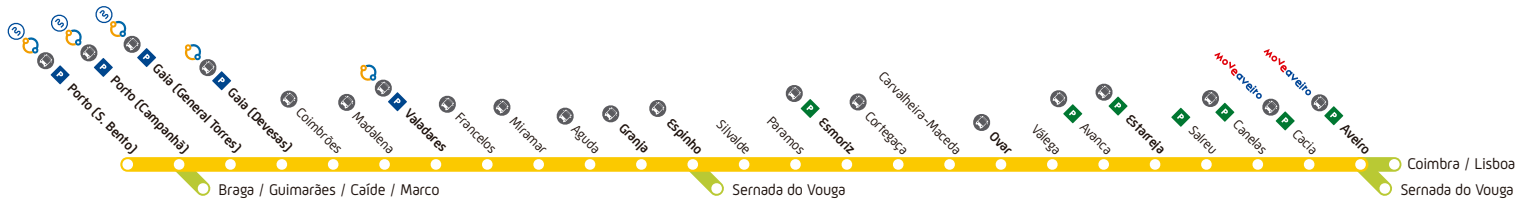

COMBOIOS URBANOS > PORTO

Linha de Aveiro

Horário em vigor desde 15 de dezembro de 2013
Valid since 15 December 2013

Sentido Porto > Aveiro

Número Number	15703/2	15705/4	15707/6	15901/0	15708	15903/2	15711/0	15905/4	15970	15712	15907/6	15715/4	15909/8	15972	15716	15911/0	15719/8	15720	15915/4	15723/2	15917/6	15725/4	15919/8	15727/6	15921/0	15974	15728	15923/2	15731/0	15925/4	15976
Observações Remarks	A	C	A	A	A	I	I	A	A	A	I	I	A	A	A	I	I	A	I	I	I	I	I	I	A	A	I	I	I	A	A
Porto [S. Bento] P	5:00	5:55	6:05	6:10		6:50	7:05	7:10			7:50	8:05	8:10			8:50	9:05			9:50	10:05	10:50	11:05	11:50	12:05	12:10			12:50	13:05	13:10
Porto [Campanhã] P	5:09	6:04	6:14	6:19	6:55	7:00	7:14	7:19	7:30	7:55	8:00	8:14	8:19	8:30	8:55	9:00	9:14	9:55	10:00	10:14	11:00	11:14	12:00	12:14	12:19	12:30	12:55	13:00	13:14	13:19	13:30
Gaia (General Torres)	5:13	6:08	6:19	6:24	7:00	7:04	7:19	7:24	7:34	8:00	8:04	8:19	8:24	8:34	9:00	9:04	9:19	10:00	10:04	10:19	11:04	11:19	12:04	12:19	12:24	12:34	13:00	13:04	13:14	13:24	13:34
Gaia (Devesas)	5:15	6:10	6:21	6:26	7:02	7:06	7:21	7:26	7:36	8:02	8:06	8:21	8:26	8:36	9:02	9:06	9:21	10:02	10:06	10:21	11:06	11:21	12:06	12:21	12:26	12:36	13:02	13:06	13:21	13:26	13:36
Coimbrões	5:17	6:12		6:28		7:08		7:28	7:38		8:08		8:28	8:38		9:08			10:08		11:08		12:08		12:28	12:38		13:08		13:28	13:38
Madalena	5:20	6:15		6:30		7:11		7:30	7:40		8:11		8:30	8:40		9:11			10:11		11:11		12:11		12:30	12:40		13:11		13:30	13:40
Valadares	5:22	6:17	6:25	6:32	7:06	7:13	7:25	7:32	7:42	8:06	8:13	8:25	8:32	8:42	9:06	9:13	9:25	10:06	10:13	10:25	11:13	11:25	12:13	12:25	12:32	12:42	13:06	13:13	13:25	13:32	13:42
Francelos	5:25	6:20		6:35		7:16		7:35	7:45		8:16		8:35	8:45		9:16			10:16		11:16		12:16		12:35	12:45		13:16		13:35	13:45
Miramar	5:27	6:22		6:38		7:18		7:38	7:48		8:18		8:38	8:48		9:18			10:18		11:18		12:18		12:38	12:48		13:18		13:38	13:48
Aguda	5:30	6:25		6:40		7:21		7:40	7:50		8:21		8:40	8:50		9:21			10:21		11:21		12:21		12:40	12:50		13:21		13:40	13:50
Granja	5:32	6:27	6:30	6:42		7:25	7:30	7:42	7:53		8:23	8:30	8:42	8:53		9:23	9:30		10:23	10:30	11:23	11:30	12:23	12:30	12:42	12:53		13:23	13:30	13:42	13:53
Espinho	5:36	6:31	6:34	6:46	7:13	7:26	7:34	7:46		8:13	8:26	8:34	8:46		9:13	9:26	9:34	10:13	10:26	10:34	11:26	11:34	12:26	12:34	12:46		13:13	13:26	13:34	13:46	
Silvalde	5:38	6:33		6:49		7:29		7:49			8:29		8:49		9:29		10:29		11:29		12:29		13:29		14:29			13:29		13:49	
Paramos	5:41	6:36		6:51		7:31		7:51			8:31		8:51		9:31		10:31		11:31		12:31		13:31		14:31			13:31		13:51	
Esmoriz	5:43	6:38	6:38	6:53	7:17	7:33	7:38	7:53		8:17	8:33	8:38	8:53		9:17	9:33	9:38	10:17	10:33	10:38	11:33	11:38	12:33	12:38	12:53		13:17	13:33	13:38	13:53	
Cortegosa	5:46	6:41	6:42	6:57		7:37		7:57			8:37		8:57		9:37		10:37		11:37		12:37		13:37		14:37			13:37		13:57	
Carvalheira-Maceda	5:49	6:44		6:59		7:39		7:59			8:39		8:59		9:39		10:39		11:39		12:39		13:39		14:39			13:39		13:59	
Ovar	5:53	6:48	6:47	7:04	7:24	7:42	7:47	8:04		8:24	8:42	8:47	9:04		9:24	9:42	9:47	10:24	10:42	10:47	11:42	11:47	12:42	12:47	13:04		13:24	13:42	13:47	14:04	
Válega	5:57	6:52	6:51			7:54		8:54			8:54		9:54		10:54		11:54		12:54		13:54		14:54		15:54			13:54		14:54	
Avanca	6:00	6:55	6:54		7:29		8:29		9:29		10:29		11:29		12:29		13:29		14:29		15:29		16:29		17:29			14:29		15:29	
Estarreja	6:04	6:59	6:58		7:34		8:34		9:34		10:34		11:34		12:34		13:34		14:34		15:34		16:34		17:34			14:34		15:34	
Salreu			7:01				8:01		9:01		10:01		11:01		12:01		13:01		14:01		15:01		16:01		17:01			14:01		15:01	
Canelas			7:03				8:03		9:03		10:03		11:03		12:03		13:03		14:03		15:03		16:03		17:03			14:03		15:03	
Cacia	6:10	7:05	7:07		7:39		8:07		9:07		10:07		11:07		12:07		13:07		14:07		15:07		16:07		17:07			14:07		15:07	
Aveiro	C	6:15	7:10	7:12		7:44		8:12		9:12		10:12		11:12		12:12		13:12		14:12		15:12		16:12		17:12		14:12		15:12	