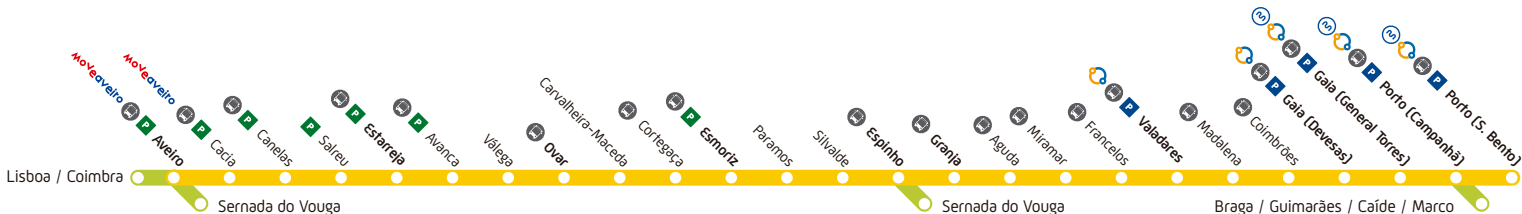

COMBOIOS URBANOS > PORTO

Linha de Aveiro

Horário em vigor desde 15 de dezembro de 2013
Valid since 15 December 2013

Sentido Aveiro > Porto